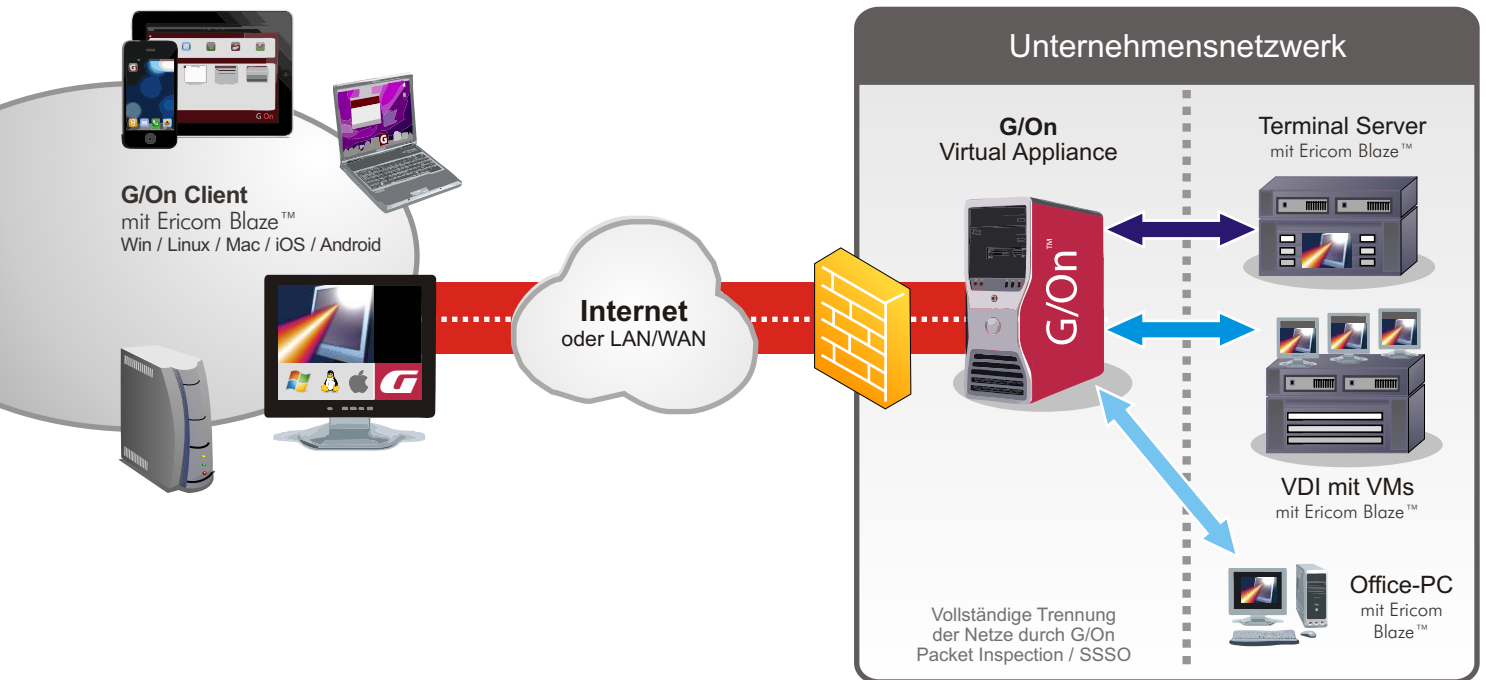

G/On-Umgebung mit Ericom Blaze™

Technische Daten

Client Plattformen	• Windows XP, Vista, Windows 7/8 (jeweils 32-/64-bit), Windows CE • Linux (Ubuntu, Red Hat, Novell SUSE usw.) • Mac OS X (Intel) • iOS (iPhone / iPad) • Android
Server Plattformen	• Windows Server 2003, 2008 und 2008 R2 Session Host Terminal Server (jeweils 32-/64-bit) • Windows XP, Vista, Windows 7/8 als Remote Desktops (physisch und virtuell, jeweils 32-/64-bit)
Connection Broker	• VMware® View • auch standalone für TS und VDI (ohne Connection Broker) • verfügbar auch für TS und VDI Connection Broker von anderen Drittanbieter

Für eine kostenlose Testversion besuchen Sie <http://www.giritech.de/blaze>

Über Giritech

Giritech ist ein spezialisierter Anbieter von plattformübergreifenden Accesslösungen, die für eine Erhöhung der Netzwerksicherheit und eine Verbesserung der Usability sorgen. Die Giritech GmbH vertreibt als Master Distributor die Ericom Produktpalette und betreut den Channel in der DACH-Region. Zu den Kunden zählen Firmen jeder Größenordnung, unter anderem Banken, Universitätskliniken, Krankenhäuser, Unternehmen in der Telekommunikation, soziale Organisationen (NPO) sowie staatliche und kommunale Einrichtungen. Giritech ist offizieller Partner der Deutschen Telekom, unter anderem im Projekt T-City Friedrichshafen.

Weitere Informationen auf www.giritech.de

Über Ericom

Ericom® Software ist ein führender Anbieter von unternehmensweiten Lösungen für Applikationszugriffe und Virtualisierung. Seit 1993 unterstützt Ericom Anwender beim Zugriff auf geschäftskritische Unternehmensanwendungen, die unter Microsoft® Windows® Terminal-Servern, Virtual Desktops (VDI), Blade PCs, Legacy- oder anderen Systemen betrieben werden. Ericom verfügt über Niederlassungen in den USA, UK und EMEA, sowie über ein weltweites Netzwerk von Distributoren, Händlern, strategischen Partnern und OEM-Abnehmern. Die stetig wachsende Kundenbasis umfasst mehr als 30.000 Klienten und über 7 Millionen Anwender weltweit.

Weitere Informationen auf www.ericom.com

Ericom Master-Distributor D/A/CH

Giritech GmbH · Mariabrunnstr. 123 · 88097 Eriskirch · Tel. +49 (0) 75 41 97 10 99-0 · Fax 97 10 99-99 · info@giritech.de · www.giritech.de